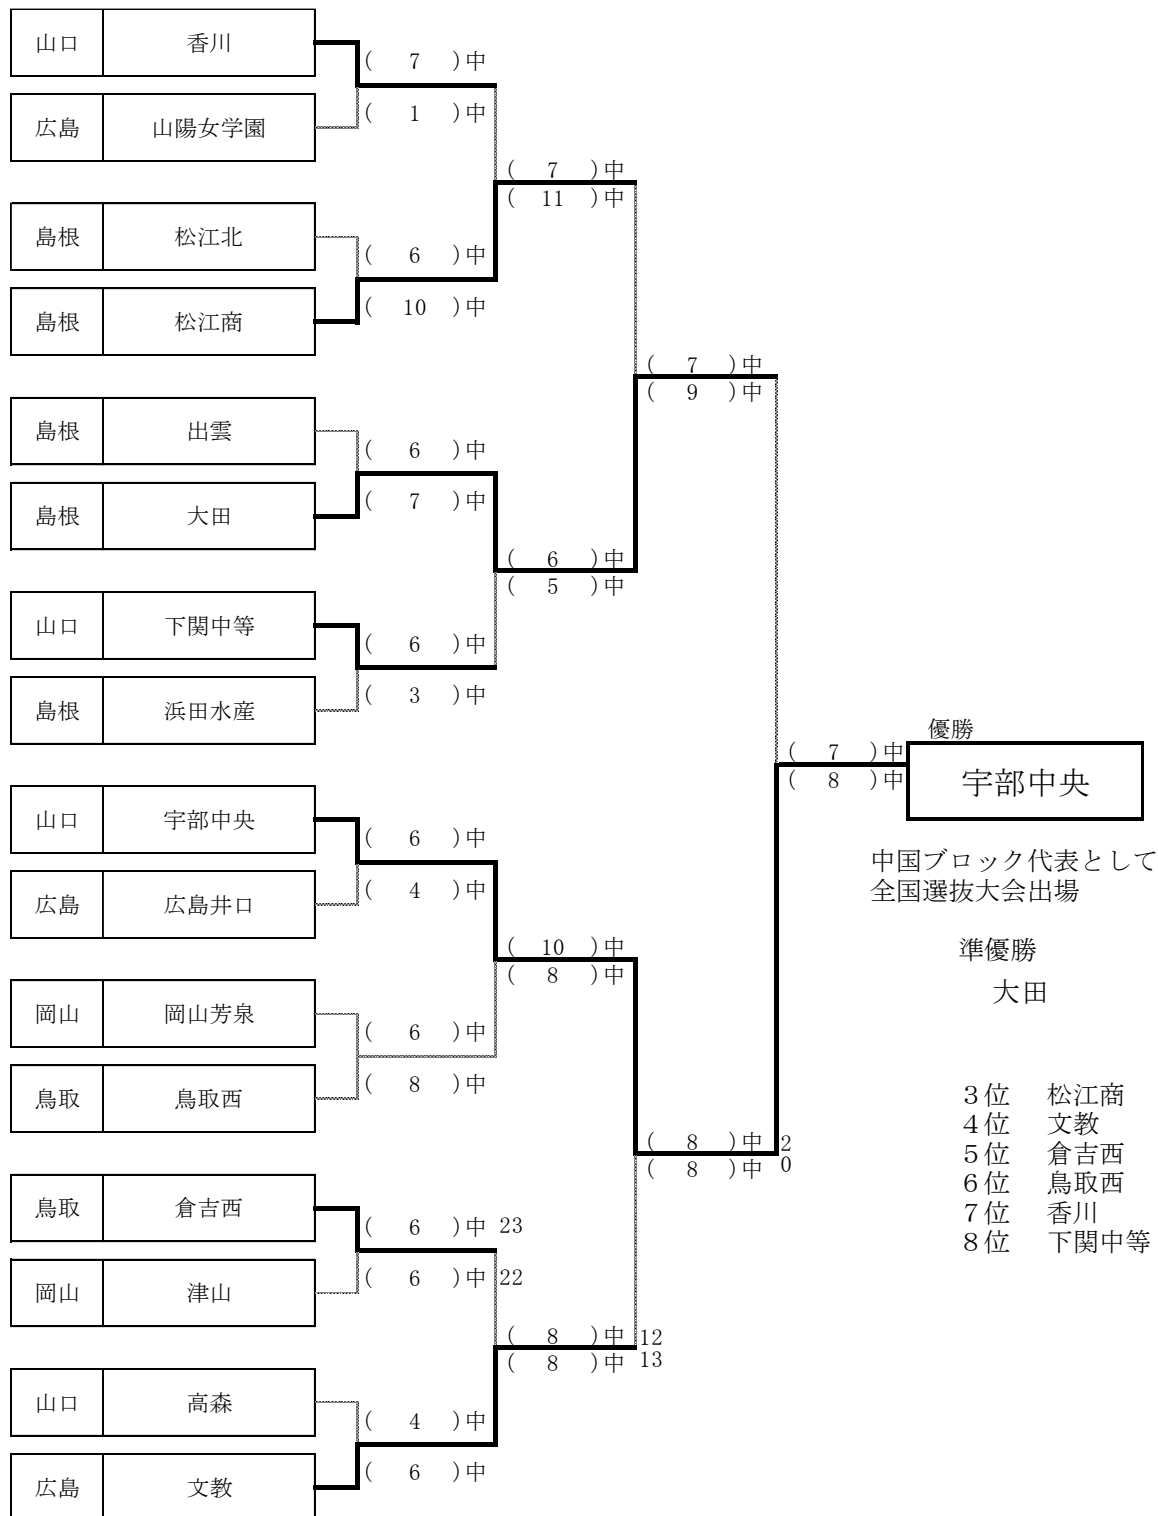

6. 決勝トーナメント (女子の部)

山口 香川

(7)中

広島 山陽女学園

(1)中

(7)中

(11)中

島根 松江北

(6)中

島根 松江商

(10)中

(7)中

(9)中

島根 出雲

(6)中

島根 大田

(7)中

(6)中

(5)中

山口 下関中等

(6)中

島根 浜田水産

(3)中

(7)中

(8)中

優勝

宇部中央

中国ブロック代表として
全国選抜大会出場

準優勝

大田

山口 宇部中央

(6)中

広島 広島井口

(4)中

(10)中

(8)中

岡山 岡山芳泉

(6)中

鳥取 鳥取西

(8)中

(8)中

(8)中

鳥取 倉吉西

(6)中 23

岡山 津山

(6)中 22

(8)中 12

(8)中 13

山口 高森

(4)中

広島 文教

(6)中