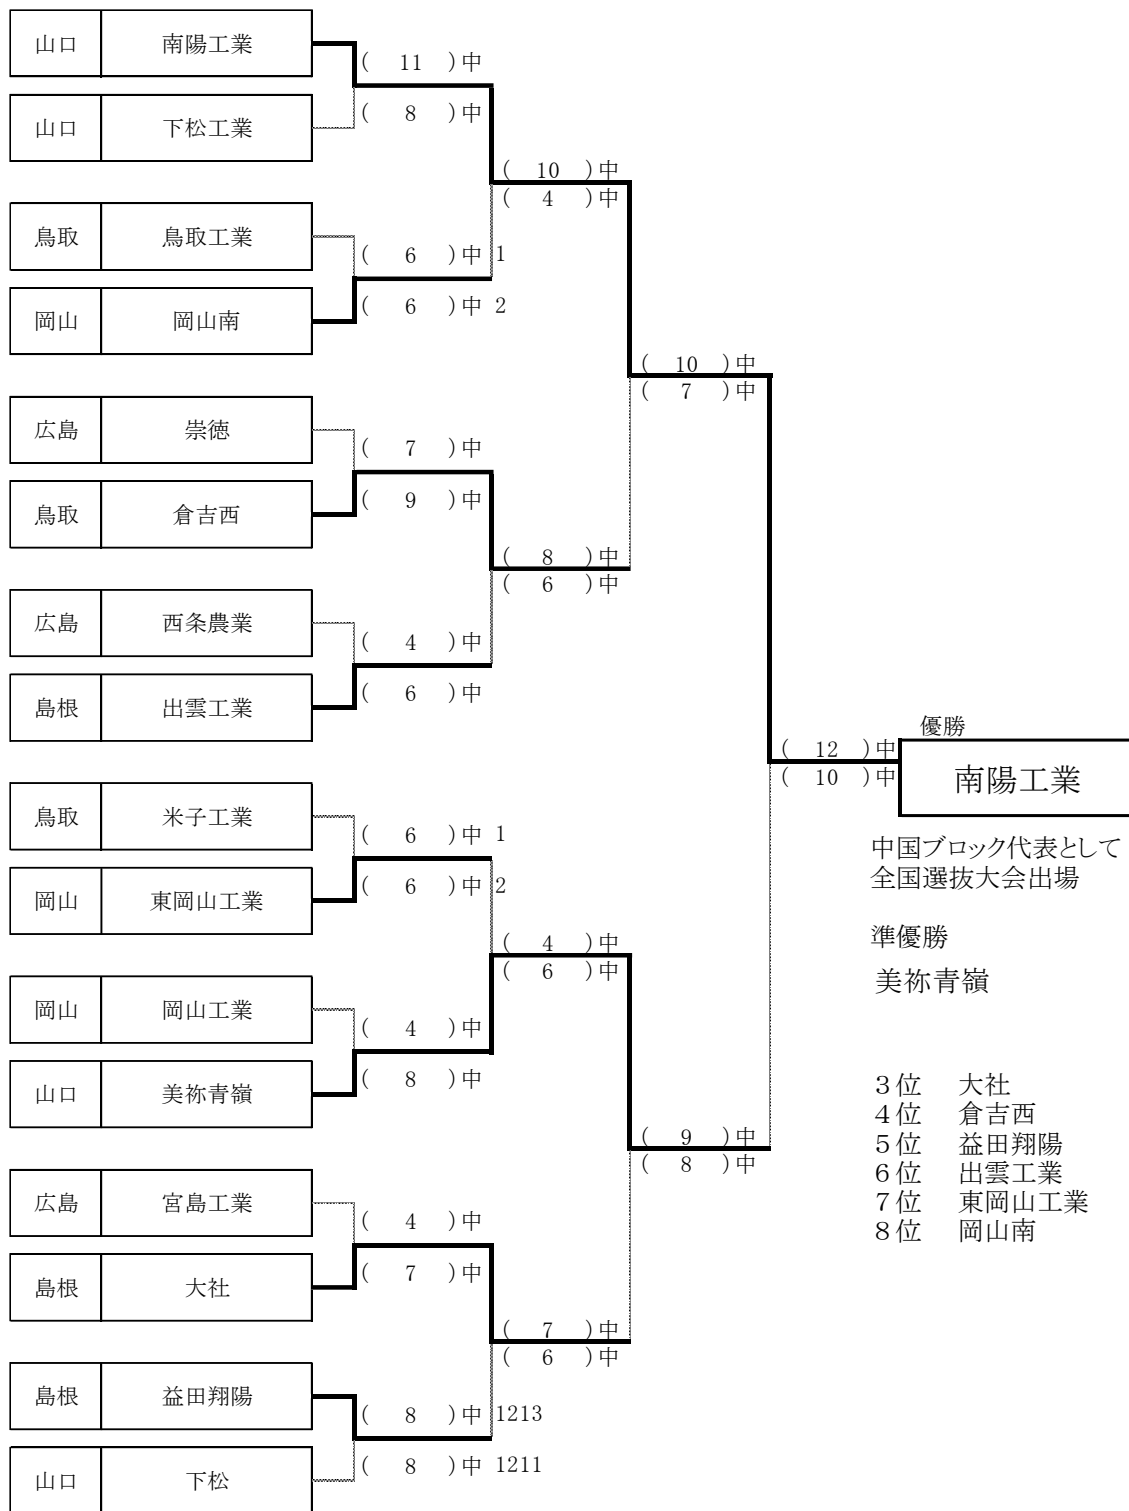

5. 決勝トーナメント (男子の部)

- 優勝
  南陽工業
- 中国ブロック代表として
  全国選抜大会出場
- 準優勝
  美祢青嶺
- 3位 大社
- 4位 倉吉西
- 5位 益田翔陽
- 6位 出雲工業
- 7位 東岡山工業
- 8位 岡山南